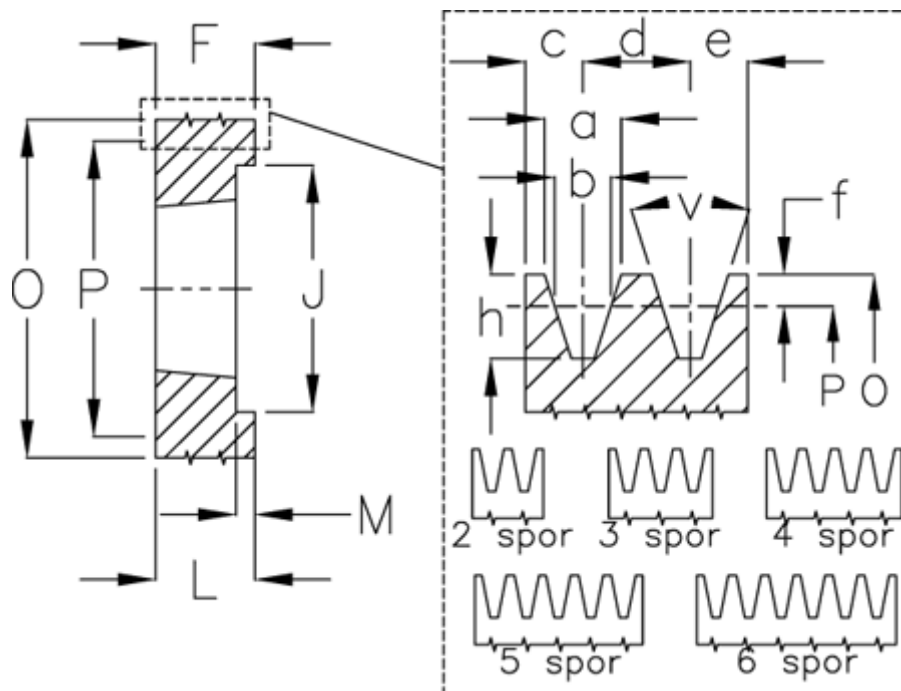

Varenummer: 604111017002
 Beskrivelse: Kileremsskive SPB 170/2 TL2012

Mål

a	= 16.3	F	= 44	P	= 170
Antal spór	= 2	For bøsning	= 2012	Type	= SPB
b	= 14.0	h	= 17.5	v	= 34 grader
Bøsning ø max.	= 50	J	= 127		
c	= 12.5	K	= -		
d	= 19	L	= 32		
e	= 12.5	m	= 12.0		
f	= 3.5	O	= 177.0		